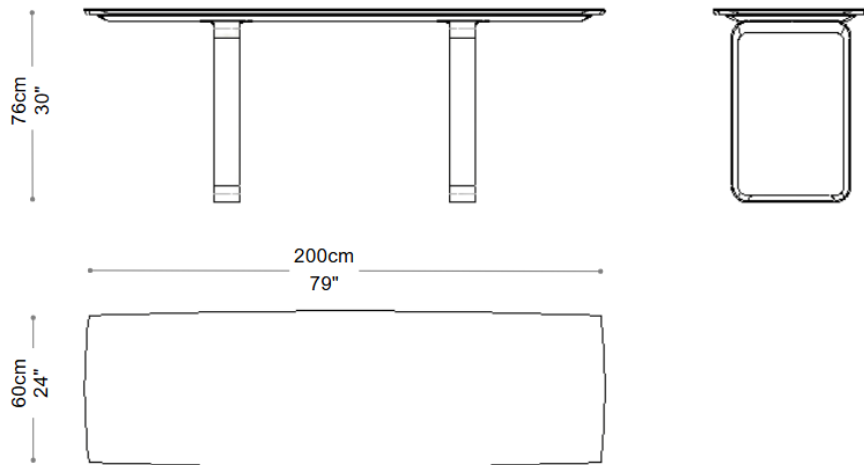

APARADOR – MAXIMUS

APARADOR
MAXIMUS

BRETON